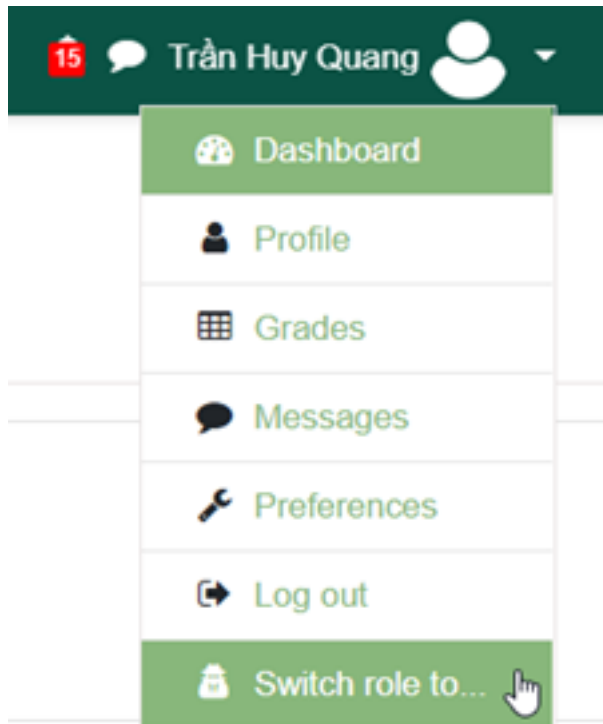

Add 3 more feedback fields

Tham khảo chi tiết: [Quiz Settings](#)

TẠO CÂU HỎI CHO HOẠT ĐỘNG QUIZ

Trong cửa sổ hoạt động Quiz > nhấp nút **Edit quiz** để biên soạn câu hỏi:

Teacher có thể lần lượt tạo câu hỏi cho Quiz hoặc nhập danh sách câu hỏi từ Question bank của lớp học. [[THAM KHẢO](#)]

GHI CHÚ:

Giảng viên có thể trải nghiệm làm bài thi trong vai trò người học:

Kiểm tra trực tuyến

Giao diện hoạt động Quiz của người học:

Short-test - Quiz with camera

Mark as done

Bài thi này phải được thực hiện trên máy tính Desktop, Laptop hoặc Tablet có trang bị webcam. Sinh viên chuẩn bị địa điểm làm bài thi phù hợp cùng với thẻ sinh viên.